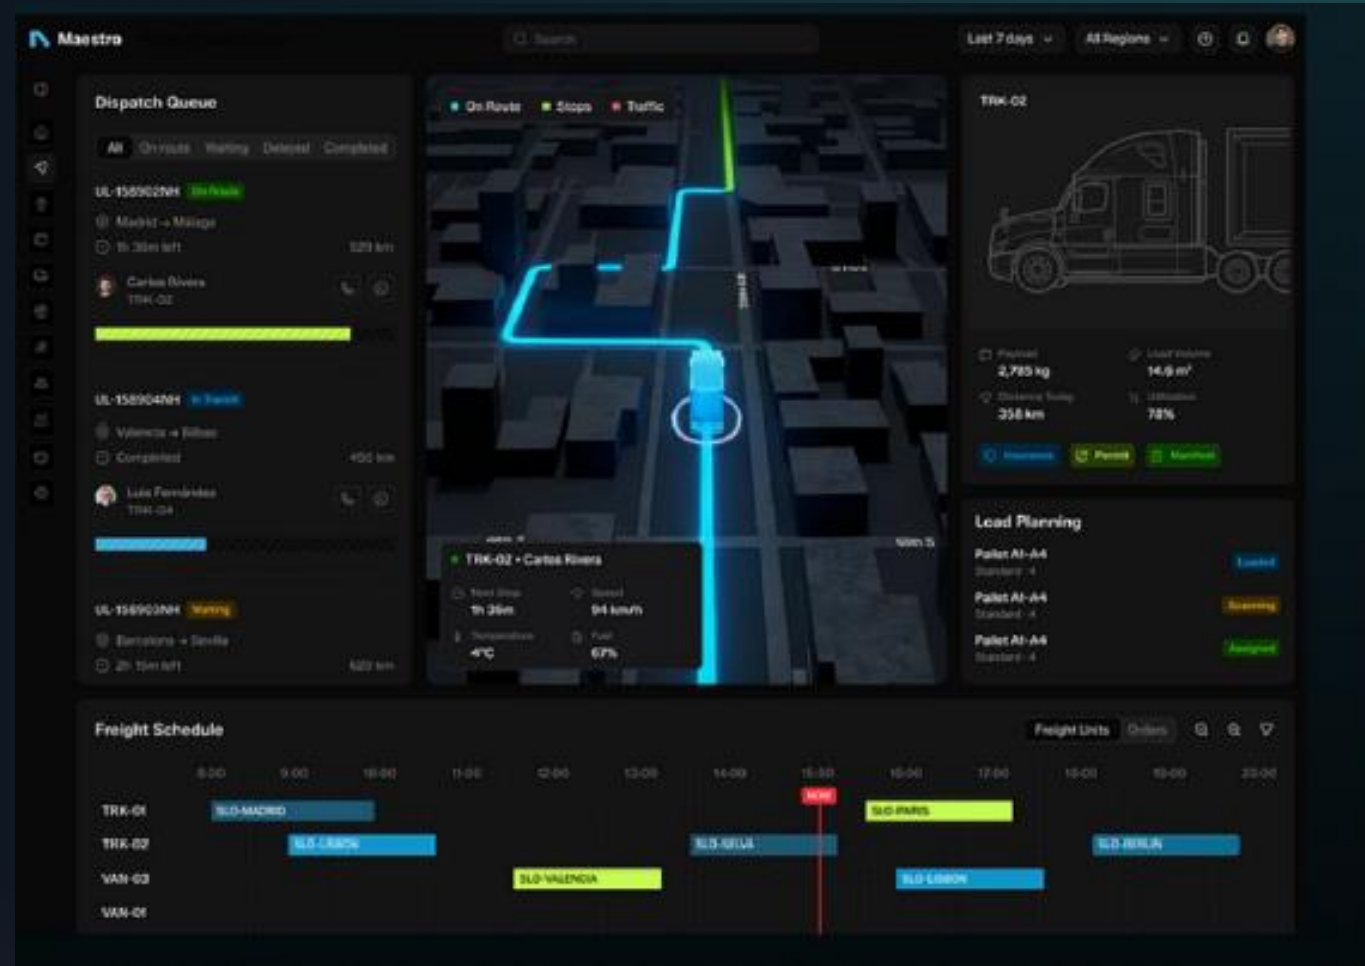

Los candados satelitales (GPS) brindan seguridad y trazabilidad en tiempo real a toda la cadena logística, transformando la visibilidad operativa en una ventaja competitiva.

"Aseguramos la integridad de su carga desde el puerto hasta su destino final"

SOLUCION: SOLARGUARDX 100/200

- ENERGIA ILIMITADA: Panel solar de alta eficiencia para carga autónoma.
- ALTA ROBUSTEZ: Certificación IP67 contra agua, polvo e impactos.
- CONECTIVIDAD 4GLTE, 3G, 2G: Reportes constantes sin puntos ciegos.
- VERSATILIDAD BLE: Sincronización con Bluetooth.

MONITOREO EN TIEMPO REAL

Optimización de Entregas

- Rastreo de la ubicación exacta del contenedor / mercancía, 24/7. Esta visibilidad permite :
 - Detectar cuellos de botella en la ruta
 - Predecir tiempos de llegada (ETA) con precisión.
 - Mejora la coordinación en centros de distribución.

Manipulación

Detección de vibraciones o golpes indebidos mediante sensores internos.

CONTROL DE RUTAS DINAMICO

Geocercas Inteligentes

Establezca perímetros virtuales en su ruta. Reciba alertas automáticas si el contenedor se desvía del camino establecido o se detiene en zonas no autorizadas .